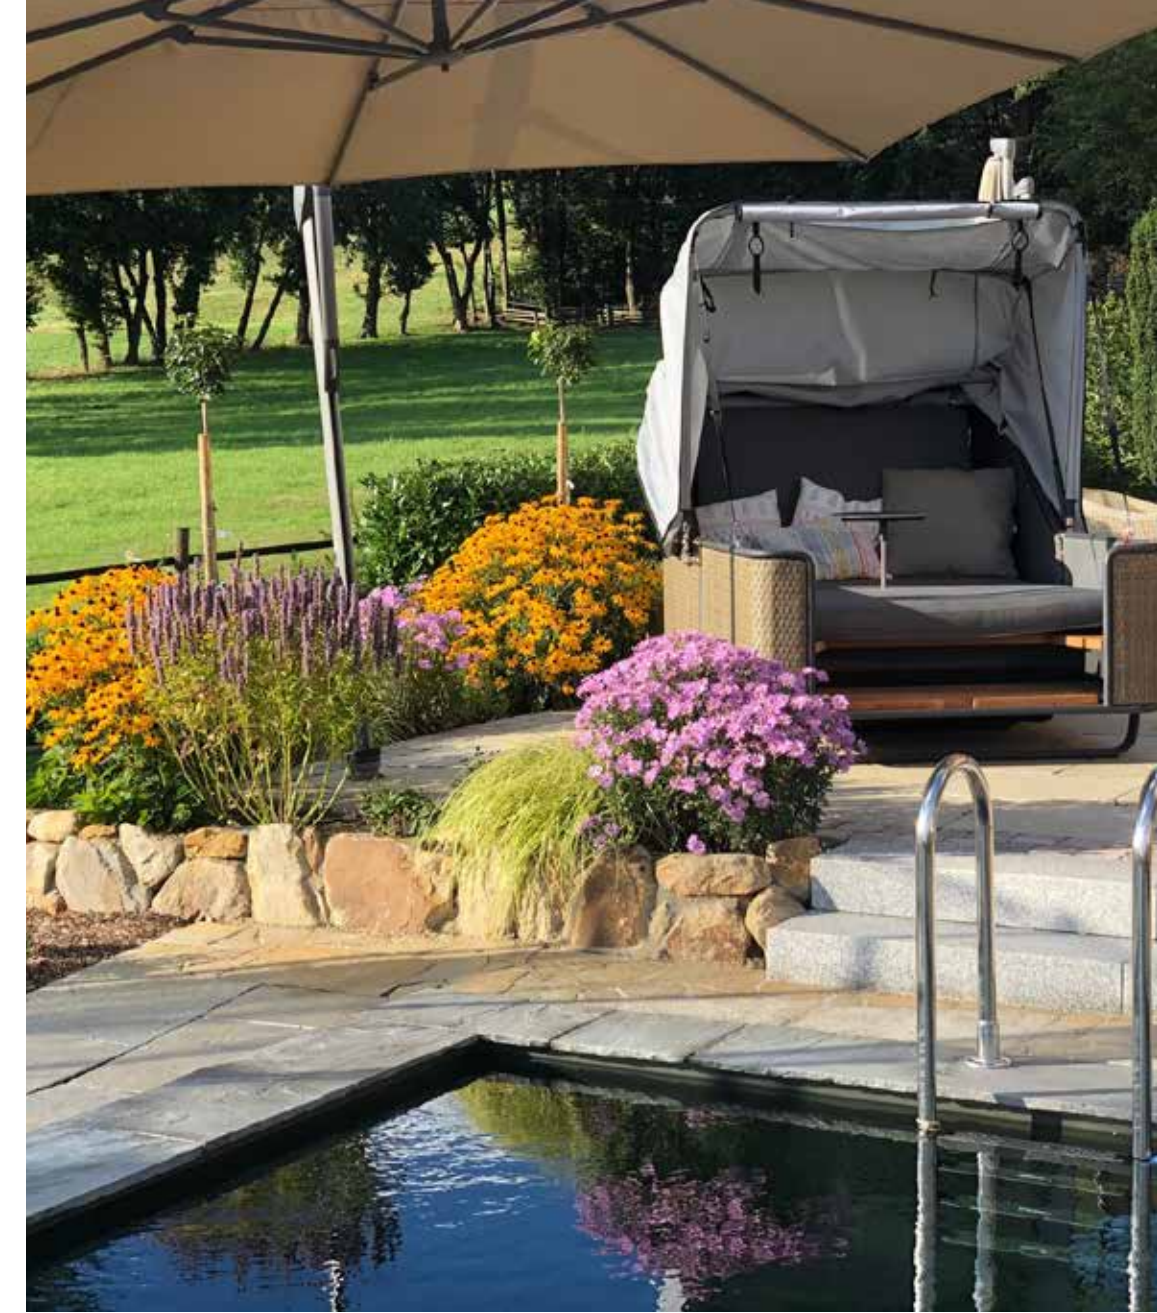

liv.be
ist in mehr
und mehr
Privatgärten zu
Hause!