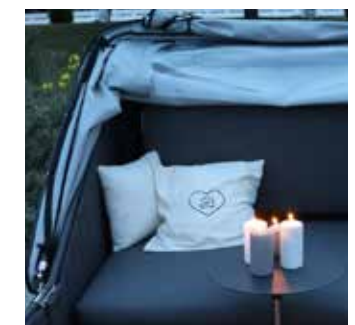

Wie kam es zur Idee liv.be?

Am liebsten würden wir den ganzen Tag draußen verbringen, frische Luft um die Nase haben und im Grün Energie tanken. Und das vor allem komfortabel. Dieser Grundgedanke hat uns auf die Idee von liv.be gebracht. Einen Raum entwickeln, der zum Wohlfühlen einlädt, der mobil ist und variabel. So dass wir auf ihn den ganzen Tag als verlässlichen Begleiter zählen können, während wir genießen und abschalten. Der da ist, um uns eine Entspannungsoase zu bieten. Der uns schützt und damit unser Wohlbefinden draußen steigert.

Solide Basis mit Tradition

Etwas Traditionelles, Solides und Norddeutsches sollte als Basis her: Ein Strandkorb war die Idee. Mit diesem verbindet man im Geburtsort von liv.be, Hamburg, tolle Erinnerungen aus der Kindheit, die erste Liebe oder den Tagesausflug mit der ganzen Familie an die Ostsee. Doch ein Tag im Strandkorb endet eigentlich spätestens mit Sonnenuntergang, wenn der Strand sich geleert hat. liv.be sollte jedoch immer für uns da sein.

be alive